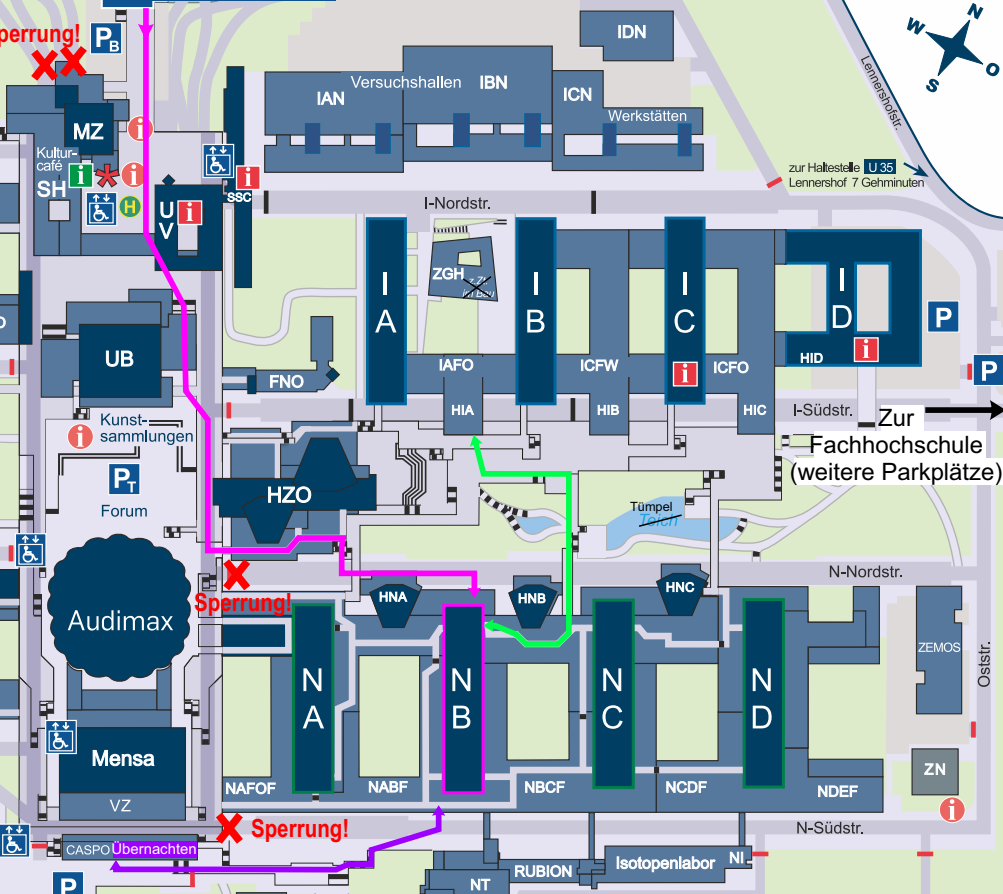

TRANSMENSA N I E N

U-35-Haltestelle

Versitätsstraße

Sperrung! XX

zur Haltestelle U35
Lennerhof 7 Gehminuten

Zur
Fachhochschule
(weitere Parkplätze)

N-Nordstr.

N-Südstr.

N-Süd

Beckmanns Hof (IBZ)
und zum Lottental

Botanischer und
Chinesischer Garten

Botanischer und
Chinesischer Garten

Unikl
Tages
stätt